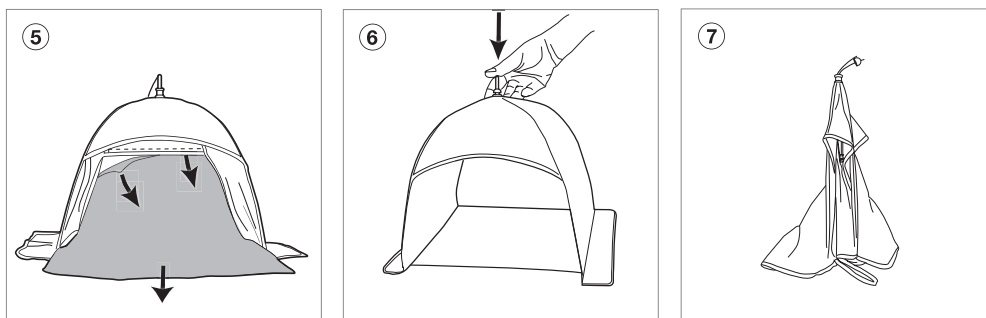

Schließen / Close / Fermé / Cerrar / Chiuso

ACHTUNG!
Bei Verwendung von
Leuchten Sicherheitsabstand
zum Lichtzelt einhalten.
Beachten Sie die Hinweise
des Leuchtenherstellers.

Please note:
Keep safe distance when
using lighting units.
Observe safety instructions
of the lighting manufacturer!

Observations importantes:
Garder une distance de sécurité
entre l'éclairage et la tente à
lumière. Observer les consignes
de sécurité du fabricant de
l'éclairage.

Aviso:
Mantenga distancia de seguridad
al usar equipos de la iluminación.
¡Observe las instrucciones de
seguridad del fabricante de la
iluminación!

Note:
Tenere le distanze di sicurezza
quando si usano le lampade.
Osservare le istruzioni di
sicurezza del costruttore.

KAISER
FOTOTECHNIK

Kaiser Fototechnik
GmbH & Co. KG
Im Krötenteich 2
74722 Buchen
Germany

www.kaiser-fototechnik.de