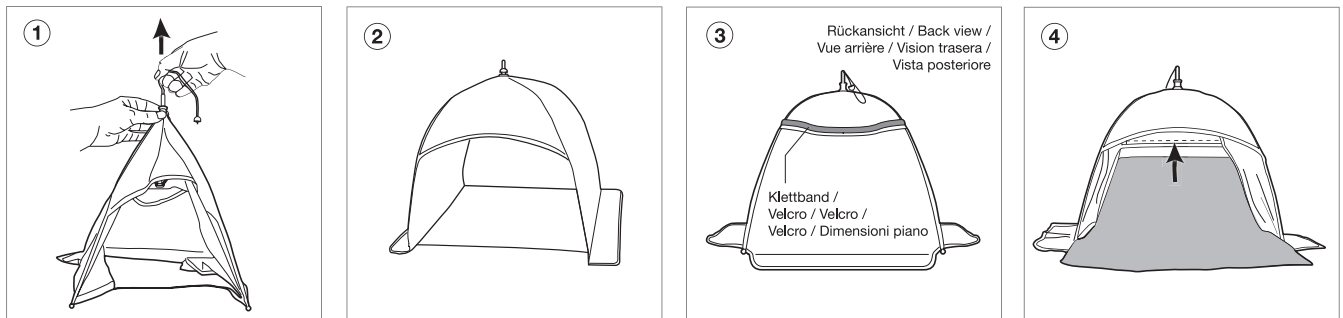

Tienda ligera para la fotografía pequeños objetos

- Perfecta para hacer fotos de Internet y de productos
- Proporciona una luz suave y envolvente
- Mecanismo tipo paraguas para fácil montaje
- Fondo de tela de doble cara: blanco o gris
- Viene con la cubierta protectora y la correa para llevarlo

Tente à lumière légère pour la photographie de petits objets

- Recommandée pour les images destinées au web et pour le pack-shot
- Lumière douce et régulière
- Mécanisme de type parapluie pour une installation facile
- Fond double face : blanc ou gris
- Fourni avec housse de protection et courroie de transport

Light Tent for Small Object Photography

- Perfect for internet photos and product shots
- Provides for smooth and even illumination
- Umbrella-type mechanism for easy set-up
- Double-sided fabric background: white or grey
- Comes with protective cover and carrying strap

Tenda per riprese fotografiche di piccoli oggetti

- Perfetta per foto in internet e di piccoli oggetti in generale
- Provvista di illuminazione morbida
- Meccanismo del tipo ad ombrello per una facile apertura
- Fondo double side bianco o grigio
- Fornita con coperchio di protezione e tracolla

Öffnen / Open / Ouvert / Abrir / Aperto